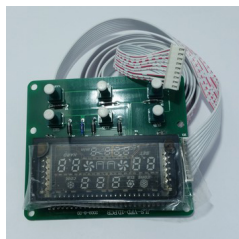

Ovládací panel - dotykový

Dotykový ovládací panel pro zmrzlinový stroj.

Hodnocení: Nehodnoceno

Cena

Cena s DPH2 540 K?

Cena bez DPH2 099 K?

AKCE LEDEN

24 h

[Dotaz na produkt](#)

Výrobce [Zmrzlinovy-stroj.cz](#)

Popis

Dotykový ovládací panel pro zmrzlinový stroj.

Pro stroje BQ332, BQ332A, BQ332N, BQ332R

použitelné i pro Pescara a Napoli

Hodnocení

Zatím zde není žádné hodnocení tohoto produktu.