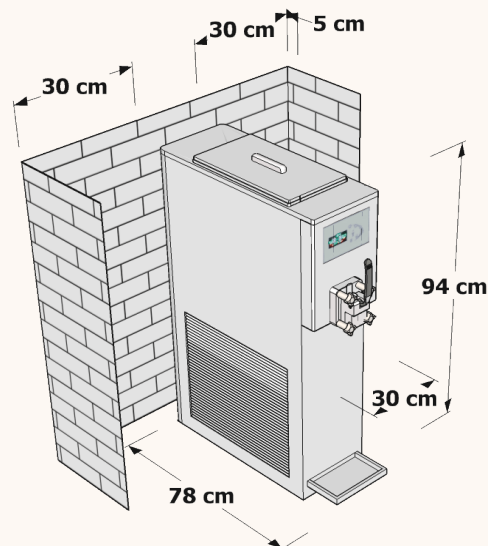

BQ115SS

Profesionální 1-pákový gravitační stroj na výrobu 1 druhu točené zmrzliny, ve stolním provedení.

Zmrzlinový stroj BQ115SS

Popis výrobku:

- Profesionální zmrzlinový stroj pro menší provozny
- Velice stabilní, kvalitní provedení v nerezové oceli
- Elektronicky nastavitelný dotykový digitální displej
- Digitální počítadlo porcí
- Automatické nebo ruční nastavení teploty chlazení přístroje
- Digitálně nastavitelná tuhost zmrzliny
- Program na automatické samočištění stroje
- Elektronická kontrola množství zmrzliny ve vaně
- Automatické nebo ruční nastavení funkce chlazení vany
- Možnost uchovávání a chlazení zmrzliny přes noc ve stroji
- Kompressor od firmy Panasonic (chlazení van)
- Kompressor od italské firmy Aspera (chlazení zmrzliny)
- Expanzní ventil od dánské firmy Danfoss
- 1x chlazená vana z nerezové oceli
- Vylepšené odhlučnění (velmi tichý chod)
- Ochrana proti přepětí